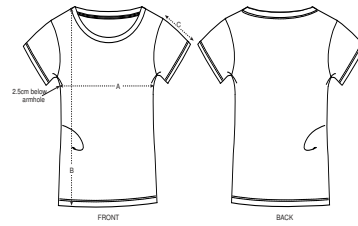

DONNA T-SHIRT
STELLA LOVER

STTW017

Iconica t-shirt da donna

Jersey semplice
100% cotone biologico filato e pettinato
120 GSM

- Maniche a giro
- Collo nel tessuto principale
- Nastrino di rinforzo sull'interno collo nel tessuto principale
- Doppia impuntura stretta a fondo manica e sul bordo inferiore

VESTIBILITÀ MEDIA

XS	S	M	L	XL	XXL*
----	---	---	---	----	------

Size guide

SIZES	XS	S	M	L	XL	XXL
A Half Chest	42	44.5	47.5	50.5	53.5	56.5
B Body Length	62	64	66	68	69	69
C Sleeve Length	15	15	16	16	17	17